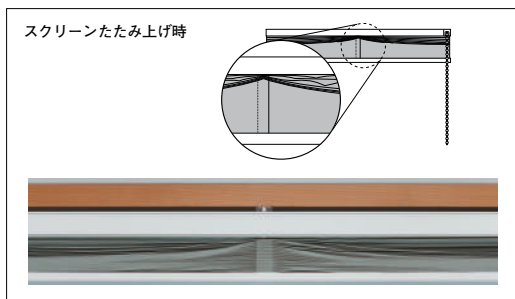

■メカカラー一覧 お部屋の雰囲気や建具のカラーに合わせてお選びください。

	標準仕様 シングルタイプ チェーン式	シングルタイプ コード式	標準仕様 ツインタイプ ツインワンチェーン式	ツインタイプ コードツイン式
 ホワイト				
 木目ホワイト				
 木目ライト				
 木目ミディアム				
 木目ブラウン				
 木目ダーク				

※製品の写真の色は印刷のため、現物とは多少異なる場合があります。

注意事項・メンテナンス

■スクリーンジョイント時のご注意

スクリーンジョイント仕様の場合、中央は重なり厚みにより、たたみ上げると写真および図のように山なりになります。

■スクリーンのお手入れ方法

- ●日頃のお手入れはハタキやハンドモップ等でほこりを落としてください。
- ●水拭きや水のかかる場所でのご使用は、スクリーンが変色する場合がありますので避けてください。
- ●スクリーンは特殊樹脂加工されていますので、折ったり曲げたりするとシワやクセが残り、元に戻らない場合がありますので十分ご注意ください。