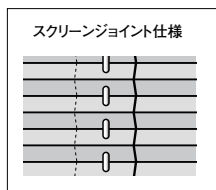

■メカカラー一覧 お部屋の雰囲気や建具のカラーに合わせてお選びください。

	標準仕様 シングルタイプ チェーン式	シングルタイプ コード式	標準仕様 ツインタイプ ツインワンチェーン式	ツインタイプ コードツイン式
 ホワイト				
 木目ホワイト				
 木目ライト				
 木目ミディアム				
 木目ブラウン				
 木目ダーク				

※製品の写真の色は印刷のため、現物とは多少異なる場合があります。

注意事項・メンテナンス

■スクリーンジョイント時のご注意

スクリーンジョイント仕様の場合、中央は重なり厚みにより、たたみ上げると写真および図のように山なりになります。

■スクリーンのお手入れ方法

- ●日頃のお手入れはハタキやハンドモップ等でほこりを落としてください。
- ●水拭きや水のかかる場所でのご使用は、スクリーンが変色する場合がありますので避けてください。
- ●スクリーンは特殊樹脂加工されていますので、折ったり曲げたりするとシワやクセが残り、元に戻らない場合がありますので十分ご注意ください。