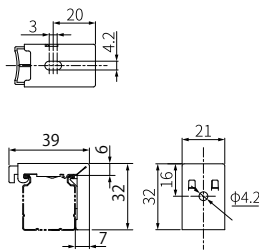

### ブラケット個数

製品幅	個数
33~130cm	2個
131~180cm	3個
181~200cm	4個

## 各部寸法と製品重量

### 製品寸法

### ブラケット寸法

単位:mm