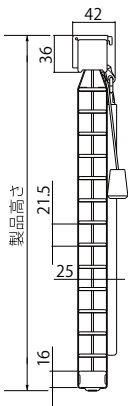

各部寸法と製品重量

製品寸法